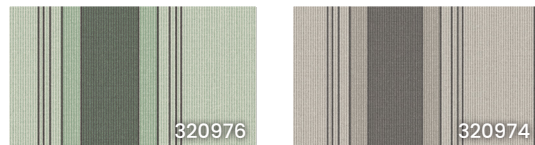

Gestellfarben

Bei **WOUNDWO** finden Sie auf alle Fälle Ihre Lieblingsmarkise. Wählen Sie neben den unterschiedlichen Stoffen und Dessins aus drei Gestellfarben:

Entdecken Sie die ganze Produktwelt von **WOUNDWO**: